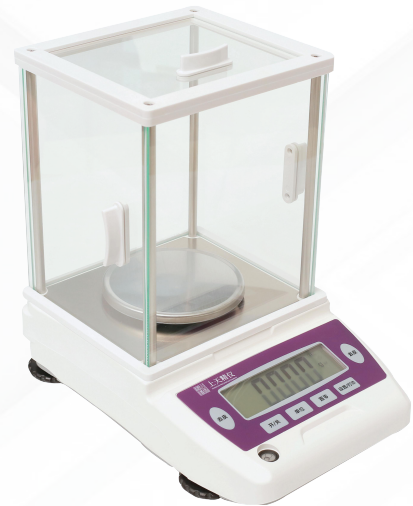

JY系列

千分之一电子天平 (1mg)

产品特点

- 高精度传感器
- 超清LCD液晶背光显示屏
- 前置水平泡调节，直观方便
- 称重结果稳定时间、反应速度可调，反应时间<2s
- 多种称量单位转换功能
- 标配RS232接口
- 电源：110V-240V，50Hz/60Hz
- 可选功能：USB储存功能、打印机、第二显示屏、
检重报警灯、DC12V 1000mA 蓄电池等附件

计件称量

百分比称重

悬挂称重

外部校准

RS232

扫一扫
了解更多产品信息

技术参数

型号	最大量程 (g)	可读性 (mg)	重复性 (≤mg)	线性误差 (≤mg)	秤盘尺寸 (mm)	功能特点
JY1003	100	1	±1	±2	Φ115	外校/玻璃防风罩
JY2003	200	1	±1	±2	Φ115	外校/玻璃防风罩
JY3003	300	1	±1	±2	Φ115	外校/玻璃防风罩
JY4003	400	1	±1	±2	Φ115	外校/玻璃防风罩
JY5003	500	1	±1	±2	Φ115	外校/玻璃防风罩